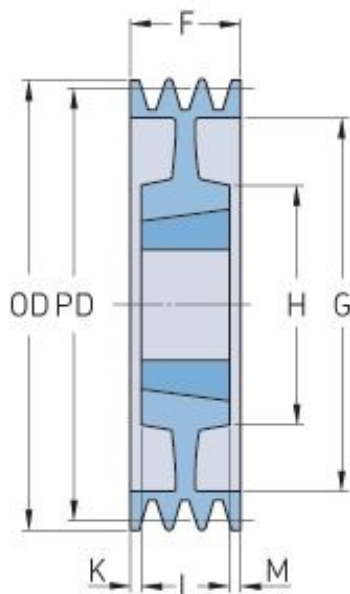

PHP 1SPB180TB

| | |
|--------------------------|------|
| Roztečný průměr (mm) | 180 |
| Vnější průměr (mm) | 187 |
| Typ řemenice | 7 |
| Číslo pouzdra | 1610 |
| Min. vnitřní průměr (mm) | 14 |
| Max. vnitřní průměr (mm) | 42 |
| F (mm) | 25 |
| G (mm) | 137 |
| K (mm) | - |
| L (mm) | 25 |
| M (mm) | - |
| H (mm) | 80 |
| Hmotnost (kg) | 3.8 |